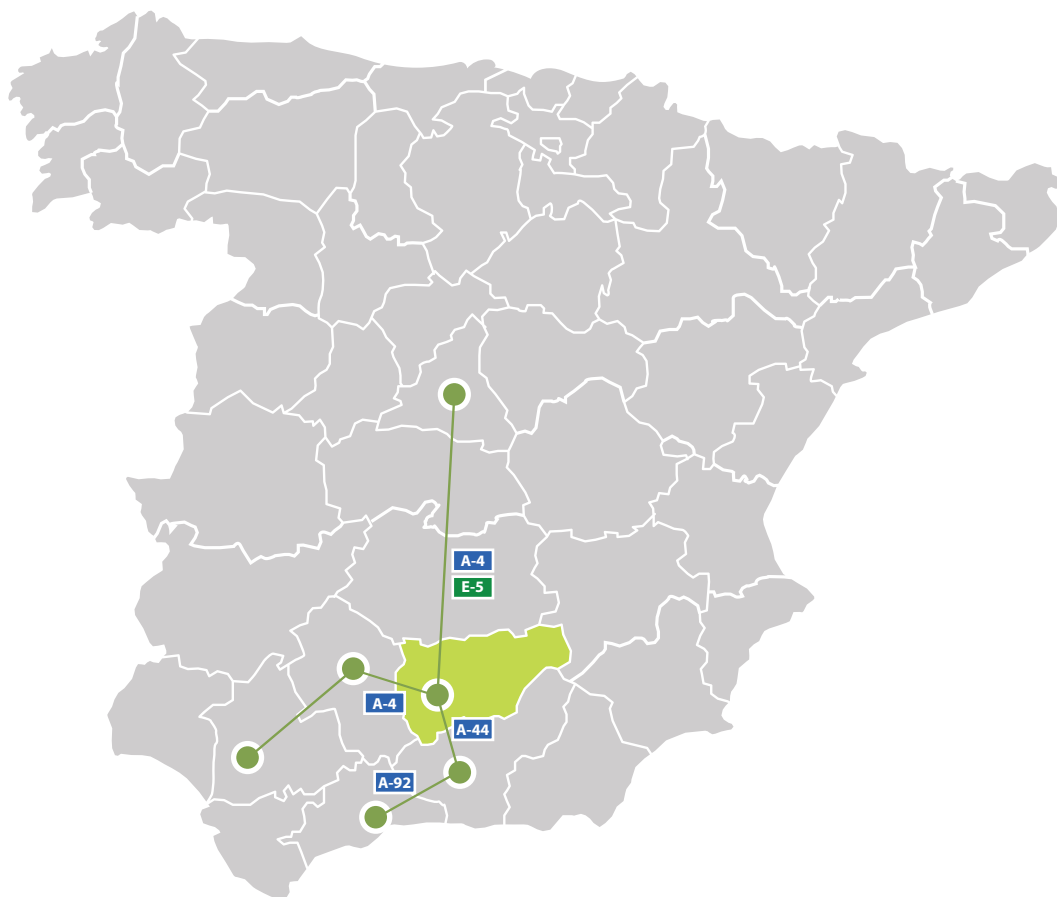

¿Cómo llegar a Jaén?

POR CARRETERA

- Desde **Madrid** por la autovía A4
- Desde **Granada** por la A44
- Desde **Málaga** por la A92 y A44
- Desde **Sevilla** por la A4
- Desde **Córdoba** por la A306 y A4

EN AVIÓN

Si viajas desde el extranjero puedes llegar a Jaén volando a **Madrid, Sevilla, Málaga o Granada**. En estas ciudades encontrarás conexiones por tren, carretera o autobús para llegar a tu destino.

Aeropuerto Federico García Lorca Granada-Jaén

Tel.: 958 24 52 00
www.aena.es

EN TREN

Jaén está conectada con **Madrid, Córdoba y Sevilla** a través de varias líneas diarias de transporte ferroviario. Si lo que quieres es viajar en AVE puedes realizar el trayecto desde **Madrid a Córdoba** y en esta última enlazar con **Jaén** a través de una línea Avant o Media Distancia.

Estación de Autobuses
Pl. de la Libertad, s/n
Tel.: 953 23 23 00

Jaén, una de las ocho provincias andaluzas, es paso obligado hacia el sur de España. Su estratégico emplazamiento la posiciona como uno de los territorios mejor comunicados del país. A menos de tres horas de Madrid y a una hora del Aeropuerto Federico García Lorca, Granada-Jaén, se encuentra próxima a las principales ciudades andaluzas.